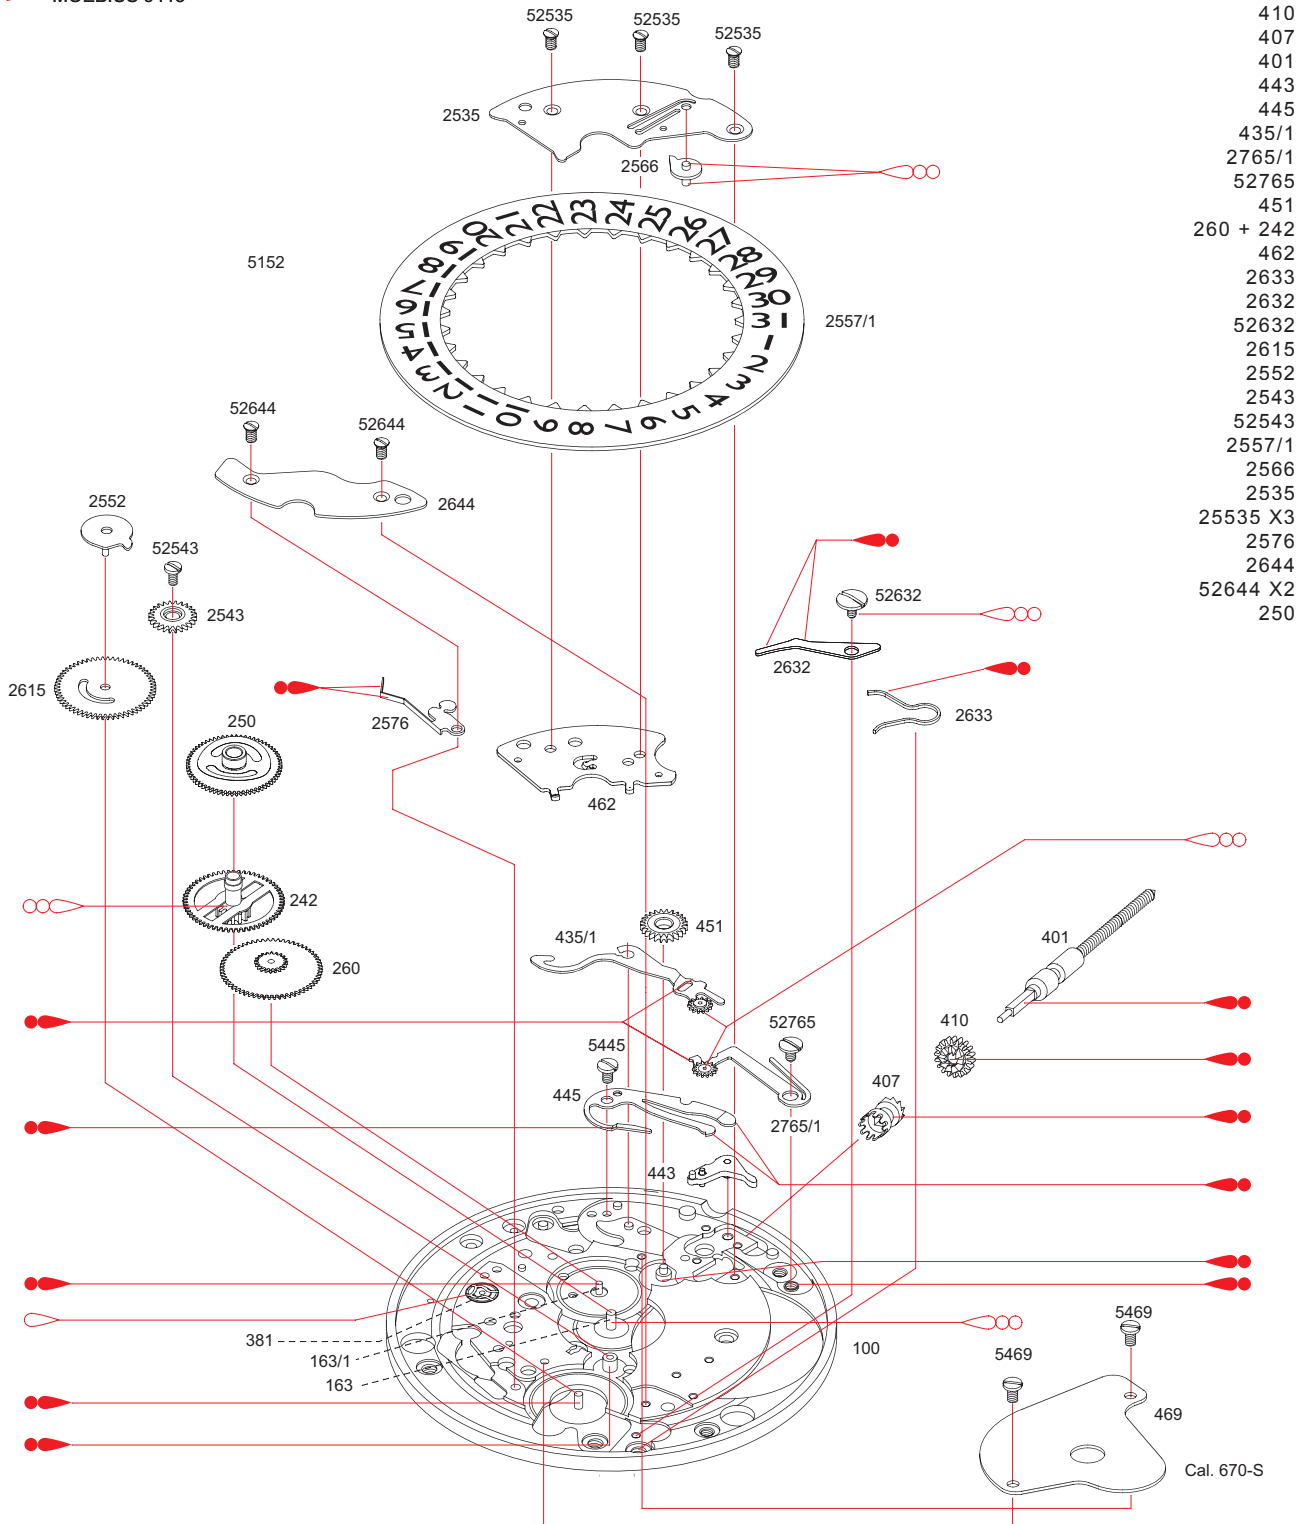

# 670/680

## ELITE

-  MOEBIUS 9010
-  JISMAA 124
-  MOEBIUS D5
-  MOEBIUS 9415

ORDRE DE DEMONTAGE  
 DEMONTAGE - REIHENFOLGE  
 ORDER OF DISASSEMBLING  
 ORDINE DI SMONTAGGIO

- 410
- 407
- 401
- 443
- 445
- 435/1
- 2765/1
- 52765
- 451
- 260 + 242
- 462
- 2633
- 2632
- 52632
- 2615
- 2552
- 2543
- 52543
- 2557/1
- 2566
- 2535
- 25535 X3
- 2576
- 2644
- 52644 X2
- 250

Cal. 670-S

(\*) Frein filet / Lock thread / Gewindesicherung / Frenorete