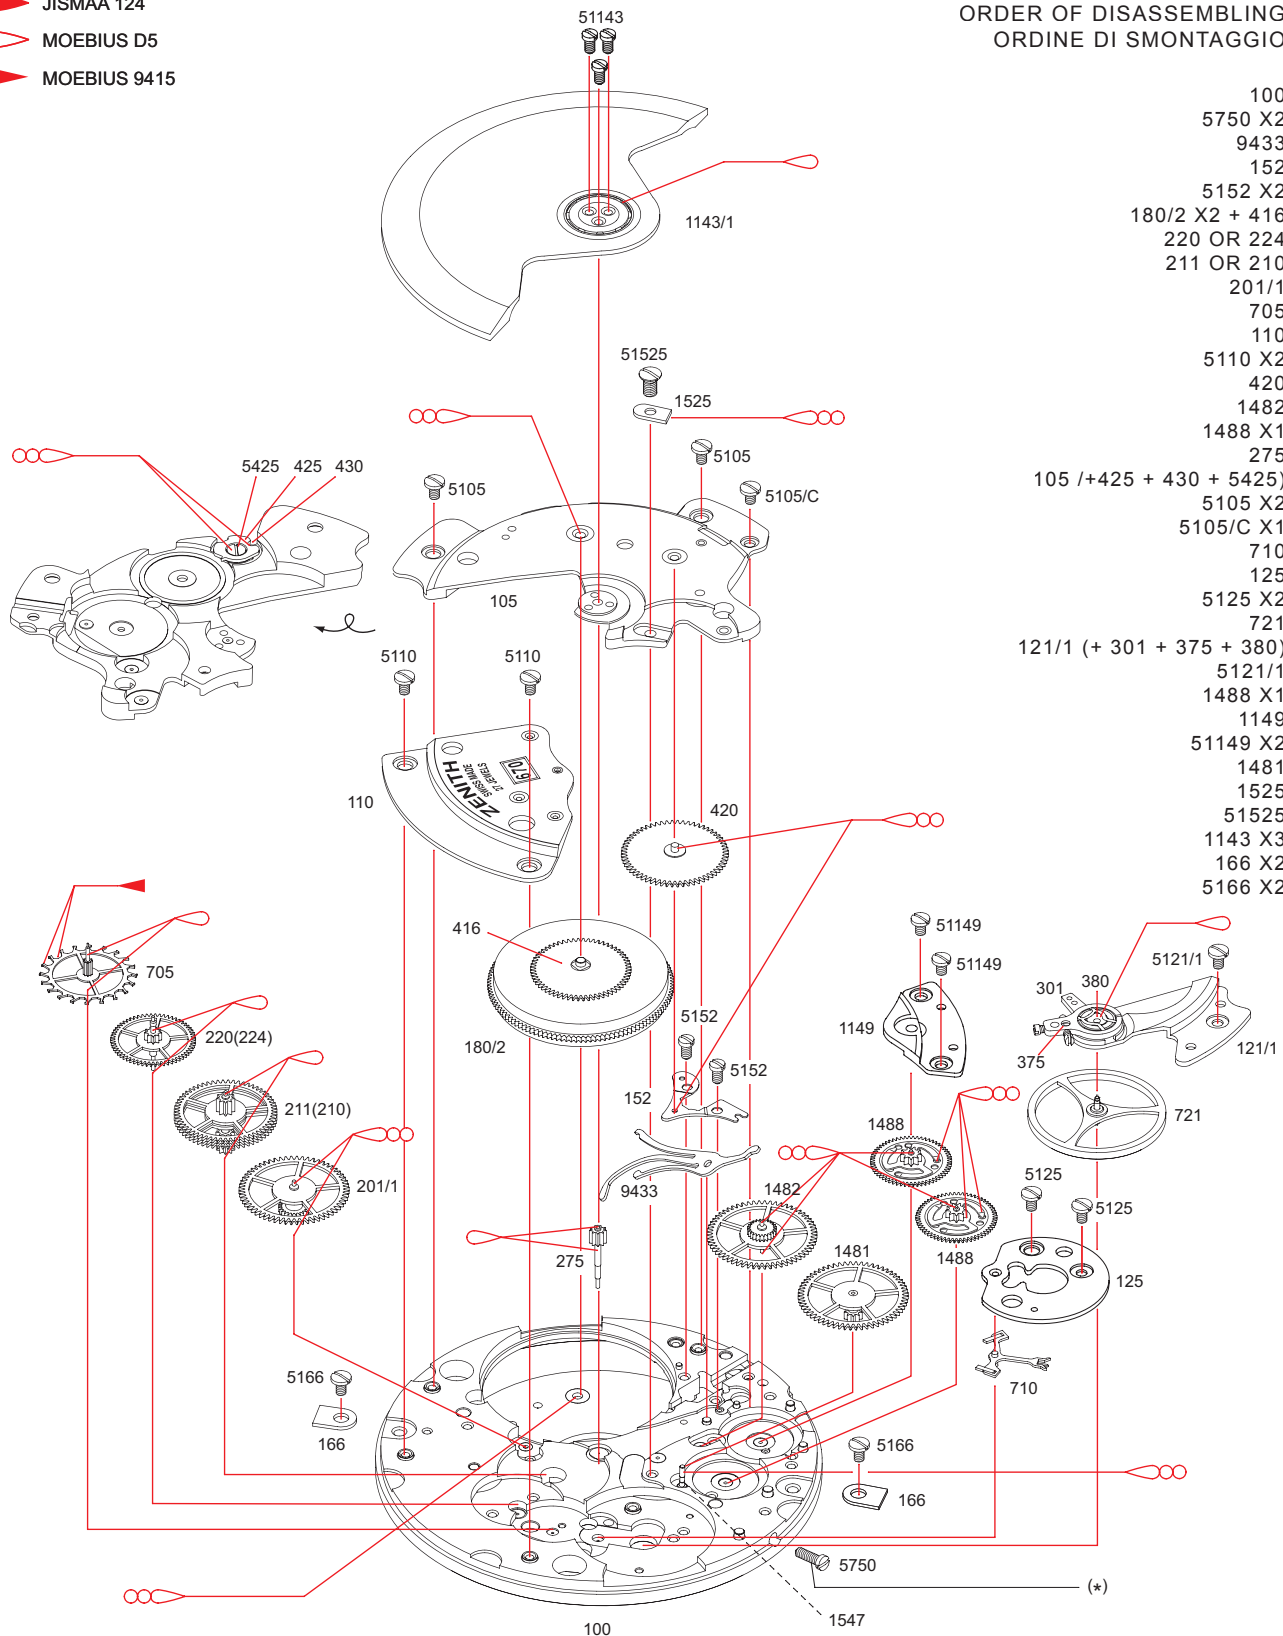

## ELITE

-  MOEBIUS 9010
-  JISMAA 124
-  MOEBIUS D5
-  MOEBIUS 9415

ORDRE DE DEMONTAGE  
 DEMONTAGE - REIHENFOLGE  
 ORDER OF DISASSEMBLING  
 ORDINE DI SMONTAGGIO

- 410
- 407
- 401
- 443
- 445
- 435/1
- 2765/1
- 52765
- 451
- 260 + 242
- 462
- 2633
- 2632
- 52632
- 2615
- 2552
- 2543
- 52543
- 2557/1
- 2566
- 2535
- 25535 X3
- 2576
- 2644
- 52644 X2
- 250

Cal. 670-S

## ELITE

-  MOEBIUS 9010
-  JISMAA 124
-  MOEBIUS D5
-  MOEBIUS 9415

ORDRE DE DEMONTAGE  
 DEMONTAGE - REIHENFOLGE  
 ORDER OF DISASSEMBLING  
 ORDINE DI SMONTAGGIO

- 100
- 5750 X2
- 9433
- 152
- 5152 X2
- 180/2 X2 + 416
- 220 OR 224
- 211 OR 210
- 201/1
- 705
- 110
- 5110 X2
- 420
- 1482
- 1488 X1
- 275
- 105 (+425 + 430 + 5425)
- 5105 X2
- 5105/C X1
- 710
- 125
- 5125 X2
- 721
- 121/1 (+ 301 + 375 + 380)
- 5121/1
- 1488 X1
- 1149
- 51149 X2
- 1481
- 1525
- 51525
- 1143 X3
- 166 X2
- 5166 X2

(\*) Frein filet / Lock thread / Gewindesicherung / Frenorete